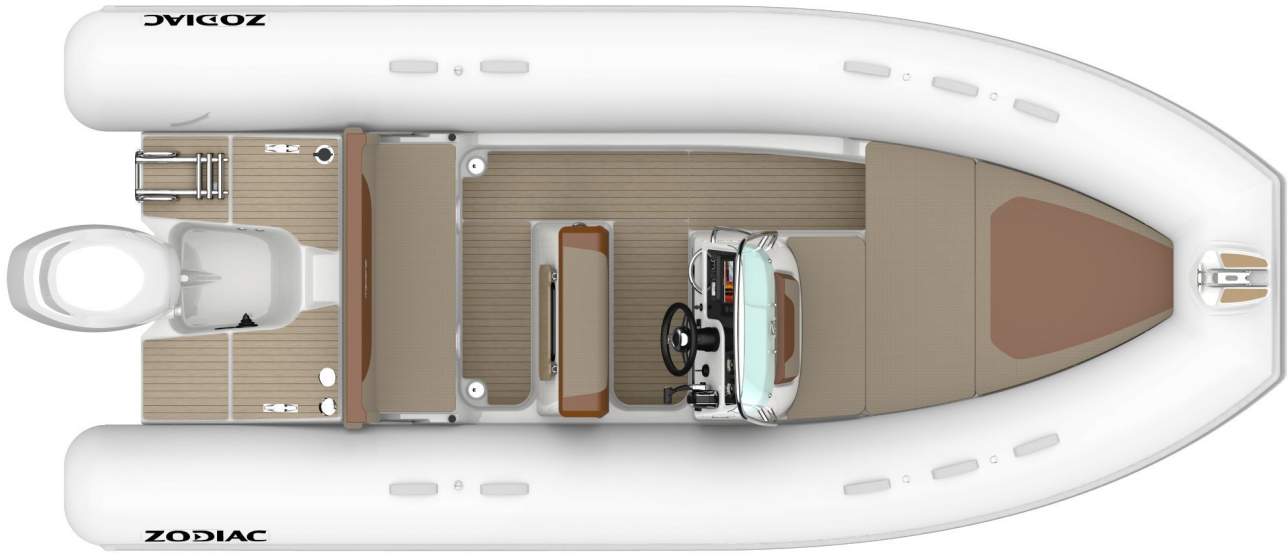

ÉQUIPEMENT STANDARD

COQUE & PONT: 1 anneau d'étrave, 1 vide-vite.

CONFORT: Bain de soleil avant, Direction hydraulique, Dossier arrière rabattable en bain de soleil, Echelle de bain avec poignée de remontée, Leaning post.

FLOTTEUR: Flotteur amovible, Davier avec taquet d'amarrage intégré, Valves easy push.

AUTRES: 1 pompe de cale, Gonfleur à pied, Kit de réparation / manuel du Propriétaire.

COULEURS DE COQUES

COULEURS DE TUBES

COULEURS DE SELLERIES

CONFIGURATIONS

COQUES
Coque gel coat Gris Foncé
Coque gel coat blanc

FLOTTEURS
Flotteur NEO artic grey
Flotteur NEO blanc
Flotteur NEO noir
Flotteur PVC blanc
Flotteur PVC noir

SELLERIES
Sellerie FJORD
Sellerie LOUNGE
Sellerie SOFT